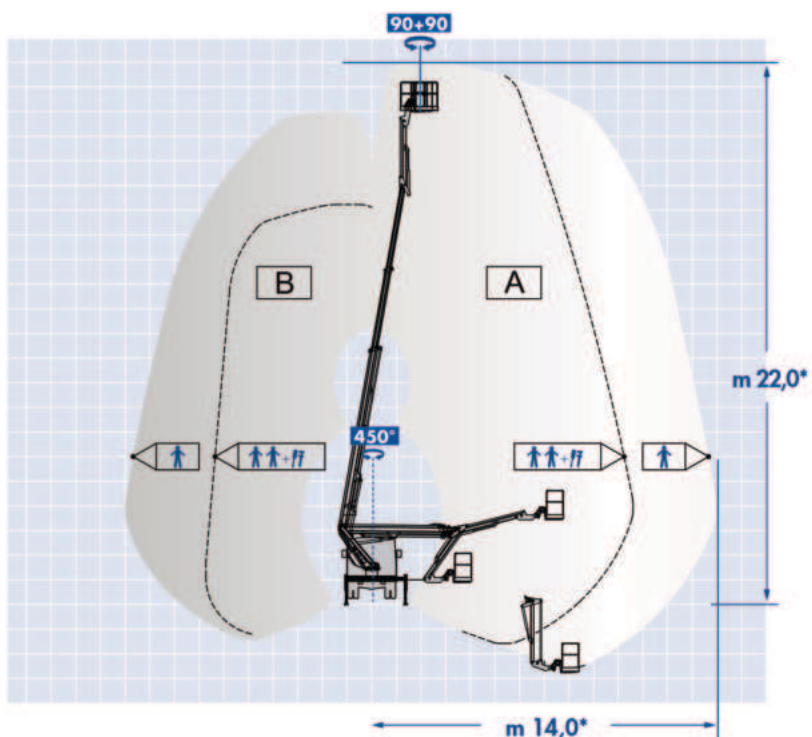

B220TJ

COMFORT XEE

22 m

Plošina B220TJ kombinuje teleskopické rameno s košom namontovaným na konci a konečným JIB ramenom s dĺžkou 2,4 m, čo umožňuje jednoduché manévrowanie pri prekonávaní prekážok a umiestnenie koša na ťažko prístupných miestach, dokonca aj s ramenom v zápornej polohe.

Konstrukcia na 3,5 tonovom vozidle umožňuje jeho použitie v akomkoľvek kontexte, zatiaľ čo plne variabilné zdvíhanie 4 kolmých výsuvných podpier umožňuje optimalizovať jeho plochu a výkon.

Kvalita, inovácia a spoľahlivosť GSR sú sústredené v tomto modeli, ktorý je vhodný na viacero použití a pre rôzne typy používateľov.

GSR
AERIAL PLATFORMS

EN

B220TJ COMFORT XEE

- 4 kolmé výsuvné podpery
- Plne variabilné zdvíhanie (otvorené - jedna strana vpravo/vľavo - vzadu)
- Stranový dosah 14 metrov a 80 kg nosnosť koša
- Nosnosť koša do 250 kg
- Horné ovládacie prvky s multifunkčnými joystickmi
- Pokročilé bezpečnostné systémy, presné a okamžité používanie
- Ľahká plošina, ale robustná konštrukcia
- Kompaktný a vyvážený na ceste ako normálne vozidlo
- Jednoduché používanie s automatickými funkciami
- Ideálne na prenájom s vlastným pohonom

B220TJ COMFORT XEE

MODEL	Pracovná výška (m)	Max. stranový dosah (m)	Nosnosť koša (kg)	Rozsah otoče (°)	Otáčanie koša (°)	Rozsah sklápania JIB (°)	Hmotnosť (t)
B220TJ COMFORT XEE	22,0	10,6 / 14,0	250/80	450	90 + 90	140	3,5