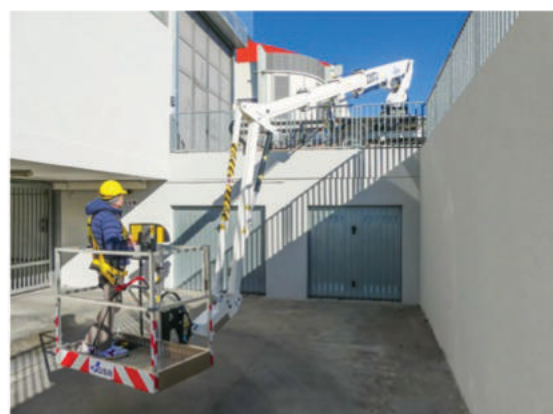

B220TJ

COMFORT XEE

22 m

Plošina B220TJ kombinuje teleskopické rameno s košom namontovaným na konci a konečným JIB ramenom s dĺžkou 2,4 m, čo umožňuje jednoduché manévrowanie pri prekonávaní prekážok a umiestnenie koša na ťažko prístupných miestach, dokonca aj s ramenom v zápornej polohe.

Konstrukcia na 3,5 tonovom vozidle umožňuje jeho použitie v akomkoľvek kontexte, zatiaľ čo plne variabilné zdvíhanie 4 kolmých výsuvných podpier umožňuje optimalizovať jeho plochu a výkon.

Kvalita, inovácia a spoľahlivosť GSR sú sústredené v tomto modeli, ktorý je vhodný na viacero použití a pre rôzne typy používateľov.

GSR
AERIAL PLATFORMS

EN

B220TJ COMFORT XEE

- 4 kolmé výsuvné podpery
- Plne variabilné zdvíhanie (otvorené - jedna strana vpravo/vľavo - vzadu)
- Stranový dosah 14 metrov a 80 kg nosnosť koša
- Nosnosť koša do 250 kg
- Horné ovládacie prvky s multifunkčnými joystickmi
- Pokročilé bezpečnostné systémy, presné a okamžité používanie
- Ľahká plošina, ale robustná konštrukcia
- Kompaktný a vyvážený na ceste ako normálne vozidlo
- Jednoduché používanie s automatickými funkciami
- Ideálne na prenájom s vlastným pohonom

B220TJ COMFORT XEE

MODEL	Pracovná výška (m)	Max. stranový dosah (m)	Nosnosť koša (kg)	Rozsah otoče (°)	Otáčanie koša (°)	Rozsah sklápania JIB (°)	Hmotnosť (t)
B220TJ COMFORT XEE	22,0	10,6 / 14,0	250/80	450	90 + 90	140	3,5