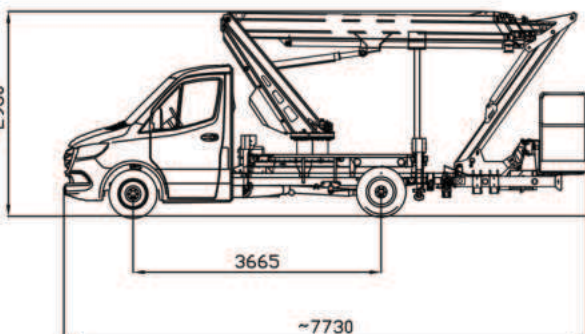

B220TJ

COMFORT XEE

22 m

Plošina B220TJ kombinuje teleskopické rameno s košom namontovaným na konci a konečným JIB ramenom s dĺžkou 2,4 m, čo umožňuje jednoduché manévrowanie pri prekonávaní prekážok a umiestnenie koša na ťažko prístupných miestach, dokonca aj s ramenom v zápornej polohe.

Konstrukcia na 3,5 tonovom vozidle umožňuje jeho použitie v akomkoľvek kontexte, zatiaľ čo plne variabilné zdvíhanie 4 kolmých výsuvných podpier umožňuje optimalizovať jeho plochu a výkon.

Kvalita, inovácia a spoľahlivosť GSR sú sústredené v tomto modeli, ktorý je vhodný na viacero použití a pre rôzne typy používateľov.

GSR
AERIAL PLATFORMS

EN

B220TJ COMFORT XEE

- 4 kolmé výsuvné podpery
- Plne variabilné zdvíhanie (otvorené - jedna strana vpravo/vľavo - vzadu)
- Stranový dosah 14 metrov a 80 kg nosnosť koša
- Nosnosť koša do 250 kg
- Horné ovládacie prvky s multifunkčnými joystickmi
- Pokročilé bezpečnostné systémy, presné a okamžité používanie
- Ľahká plošina, ale robustná konštrukcia
- Kompaktný a vyvážený na ceste ako normálne vozidlo
- Jednoduché používanie s automatickými funkciami
- Ideálne na prenájom s vlastným pohonom

B220TJ COMFORT XEE

MODEL	Pracovná výška (m)	Max. stranový dosah (m)	Nosnosť koša (kg)	Rozsah otoče (°)	Otáčanie koša (°)	Rozsah sklápania JIB (°)	Hmotnosť (t)
B220TJ COMFORT XEE	22,0	10,6 / 14,0	250/80	450	90 + 90	140	3,5