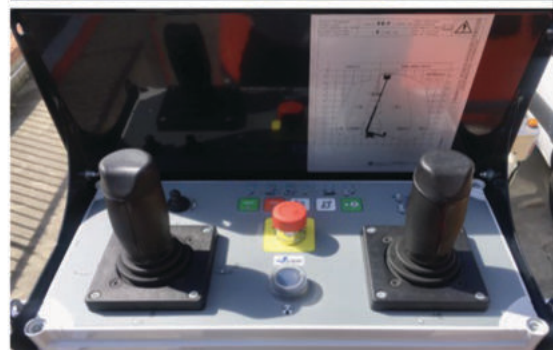

B220TJ

COMFORT XEE

22 m

Plošina B220TJ kombinuje teleskopické rameno s košom namontovaným na konci a konečným JIB ramenom s dĺžkou 2,4 m, čo umožňuje jednoduché manévrowanie pri prekonávaní prekážok a umiestnenie koša na ťažko prístupných miestach, dokonca aj s ramenom v zápornej polohe.

Konstrukcia na 3,5 tonovom vozidle umožňuje jeho použitie v akomkoľvek kontexte, zatiaľ čo plne variabilné zdvíhanie 4 kolmých výsuvných podpier umožňuje optimalizovať jeho plochu a výkon.

Kvalita, inovácia a spoľahlivosť GSR sú sústredené v tomto modeli, ktorý je vhodný na viacero použití a pre rôzne typy používateľov.

GSR
AERIAL PLATFORMS

EN

B220TJ COMFORT XEE

- 4 kolmé výsuvné podpery
- Plne variabilné zdvíhanie (otvorené - jedna strana vpravo/vľavo - vzadu)
- Stranový dosah 14 metrov a 80 kg nosnosť koša
- Nosnosť koša do 250 kg
- Horné ovládacie prvky s multifunkčnými joystickmi
- Pokročilé bezpečnostné systémy, presné a okamžité používanie
- Ľahká plošina, ale robustná konštrukcia
- Kompaktný a vyvážený na ceste ako normálne vozidlo
- Jednoduché používanie s automatickými funkciami
- Ideálne na prenájom s vlastným pohonom

B220TJ COMFORT XEE

MODEL	Pracovná výška (m)	Max. stranový dosah (m)	Nosnosť koša (kg)	Rozsah otoče (°)	Otáčanie koša (°)	Rozsah sklápania JIB (°)	Hmotnosť (t)
B220TJ COMFORT XEE	22,0	10,6 / 14,0	250/80	450	90 + 90	140	3,5