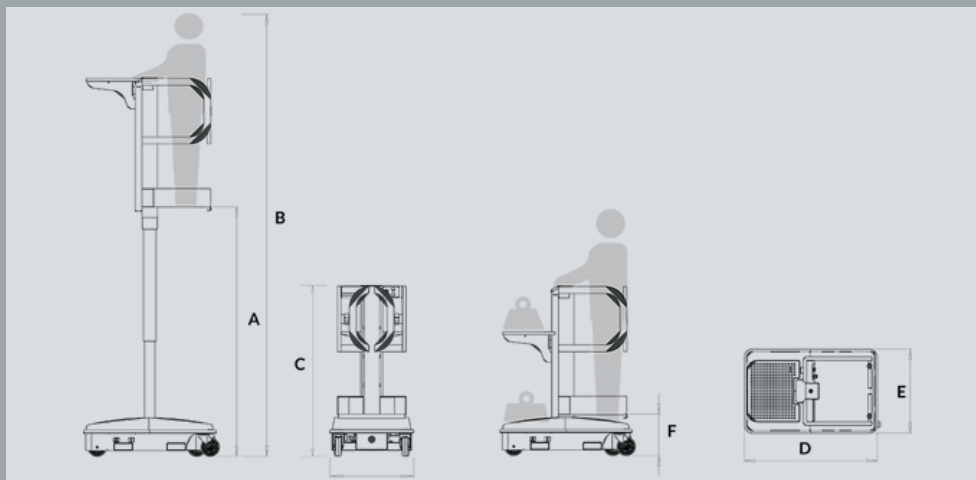

SPIN - GO

"Keď ho raz vyskúšate, rebríky už nebudú robiť svoju prácu."

- manuálny presun do požadovanej polohy ľahko a rýchlo
- Zdvihne obsluhu a naložené predmety a umiestni ich do požadovanej výšky
- odkladací priestor na tovar unesie až 90 kg
- umožňuje bezpečne a pohodlne vykonávať všetky práce v skladoch (regále), čistenie miestností a obchodných priestorov
- uľahčuje prácu
- inovatívny zdvíhací systém nevyžaduje žiadnu údržbu
- údržbu batérii je možné eliminovať inštaláciou batérií AGM, ktoré sú dostupné pre všetky modely.

Prečo si vybrať SPIN - GO

- ✓ nosnosť pracovného koša 130 kg
kompaktné rozmery (1150x730x1480 mm)
umožňujú výnimočnú manévrovateľnosť
- ✓ celková hmotnosť iba 280 kg
- ✓ eliminuje riziko úrazov spôsobených ručnou manipuláciou s tovarom

Technické údaje

Pracovná výška	2,17 m
Výška podlahy pracovného koša	4,17 m
Dĺžka pracovného koša	1,16 m
Šírka pracovného koša	0,73 m
Výška v zloženom stave	1,48 m
Výška vstupného schodíka	36,7 cm
Nosnosť pracovného koša	130 kg
Nosnosť odkladacieho priestoru	90 kg
Celková hmotnosť	280 kg
Počet osôb	1 osoba
Napájanie	110/220 V ca 24 Vcc
Batérie	110/220 V ca 24 Vcc