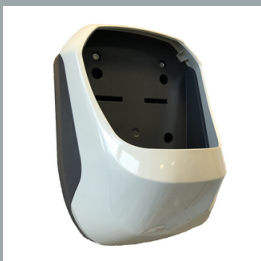

- ✓ robustná úložná schránka s magnetickým háčikom. Kompatibilné so všetkými modelmi radu Bravi.